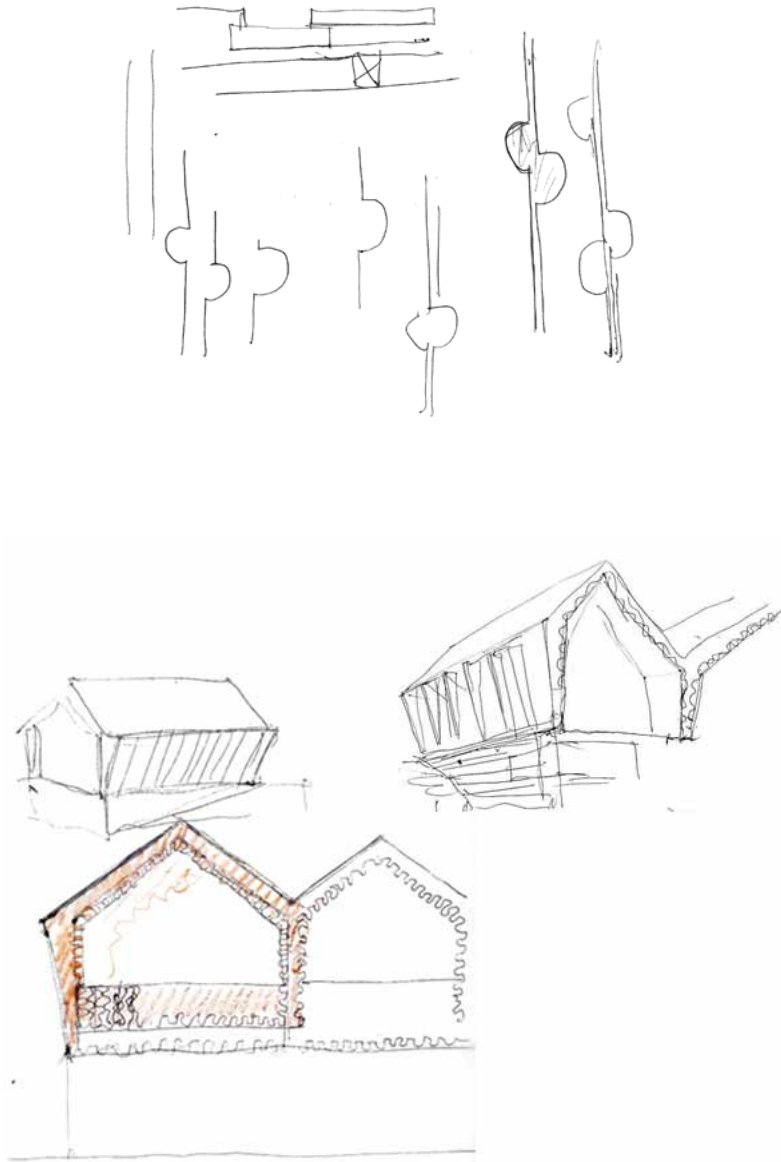

MoDusArchitects
—
Sandy Farag Attia
Matteo Scagnol

Architettura in Legno
TRENTO
15.05.2019

Questo schema di crescita è così facile che tutti lo possono disegnare. Disegnamolo dunque pur sapendo che è uno schema e che sarà difficile riscontrare in natura un albero disegnato così perfetto. Per crescere in modo così preciso, un albero dovrebbe nascere in un posto senza vento, con il sole fisso in alto, con le piogge sempre uguali, con il nutrimento che viene dalla terra sempre costante.

Se c'è il vento l'albero cresce così.

Se c'è più vento e più spesso, cresce così.

Se c'è sempre tanto vento come in riva al mare,

l'albero si trasforma così. Ma è sempre la stessa struttura.

Bruno Munari, Disegnare un albero, 1978. (Drawing a Tree)

Jan. 2019 – Lago di Carezza, Alto Adige
Photographer Leonhard Angerer

Landmann Farmhouse estate
Restored 18th century «stube»

Farm Holiday Residence

"Maso Niederthalerhof" – a decorative take on tradition
2017

Maso Niederthalerhof
Holiday Farm

Maso Niederthalerhof
Holiday Farm

Maso Niederthalerhof

Holiday Farm

Maso Niederthalerhof

Nuovo Agriturismo e Residenza padronale

Maso Niederthalerhof
Holiday Farm

Maso Niederthalerhof